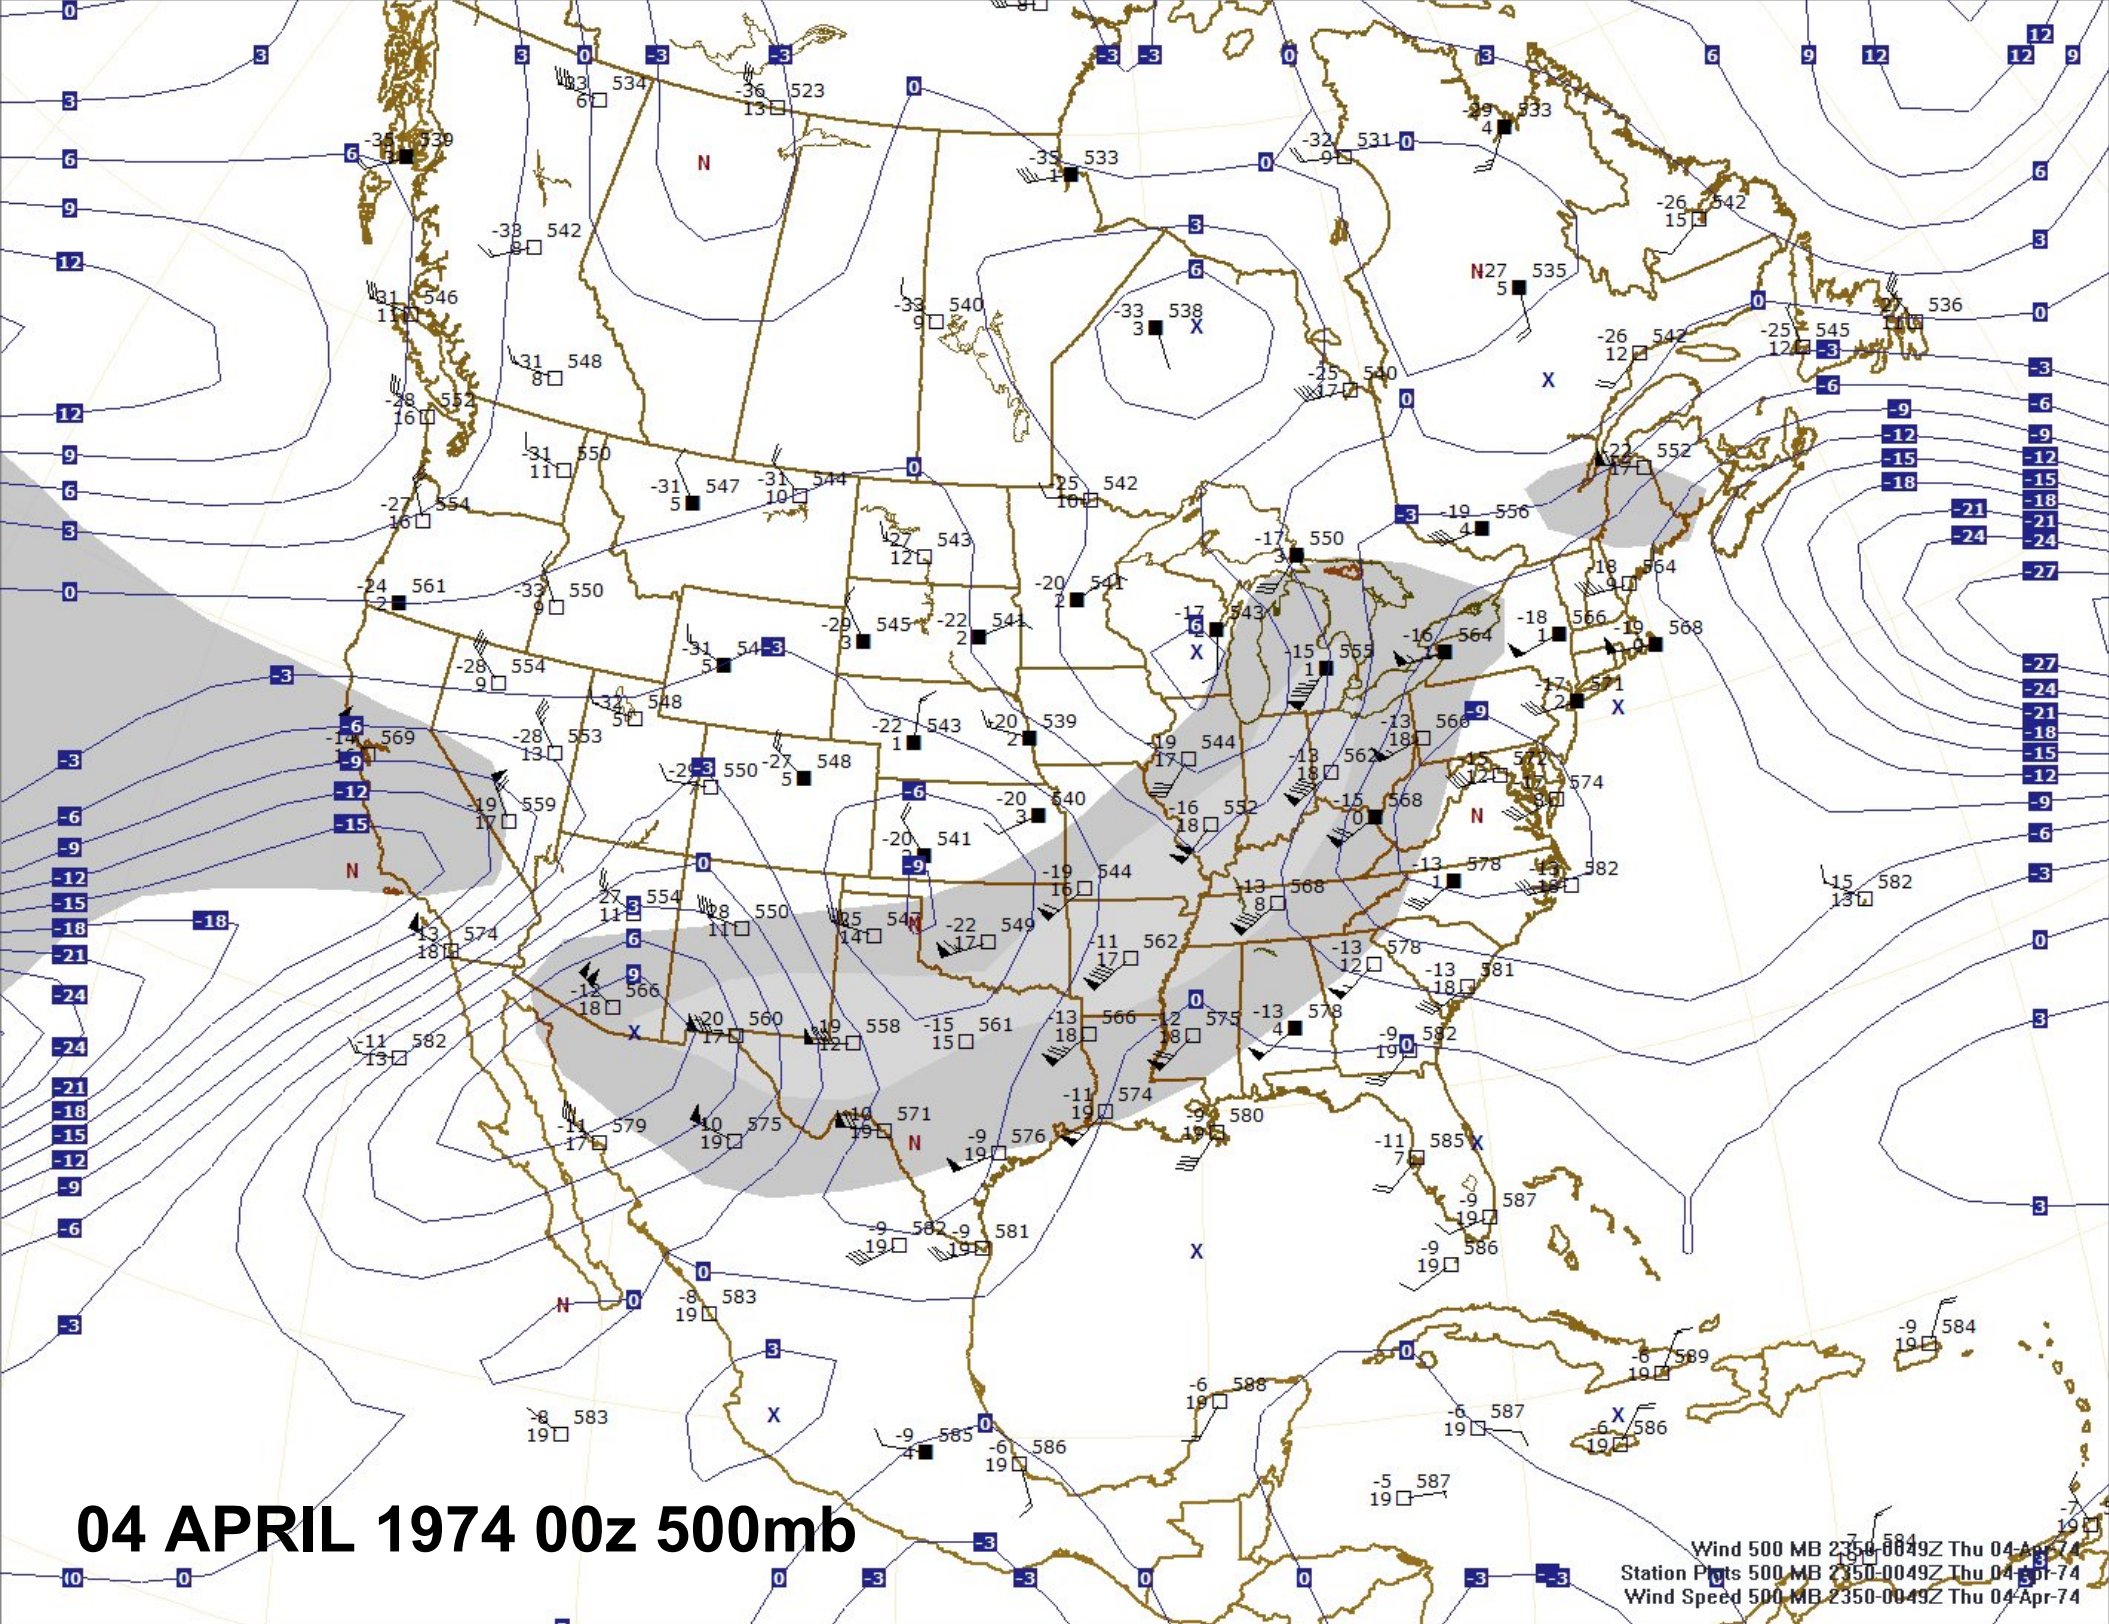

03 APRIL 1974 12z 500mb

Wind 500 MB 1150-1249Z Wed 03-Apr-74
Station Plots 500 MB 1150-1249Z Wed 03-Apr-74
Wind Speed 500 MB 1150-1249Z Wed 03-Apr-74

04 APRIL 1974 00z 500mb

Wind 500 MB 2350-0049Z Thu 04-Apr-74
Station Pts 500 MB 2350-0049Z Thu 04-Apr-74
Wind Speed 500 MB 2350-0049Z Thu 04-Apr-74

04 APRIL 1974 12z 500mb

Wind 500 MB 1150 1249Z Thu 04-Apr-74
 Station 500 MB 1150 1249Z Thu 04-Apr-74
 Wind Speed 500 MB 1150 1249Z Thu 04-Apr-74