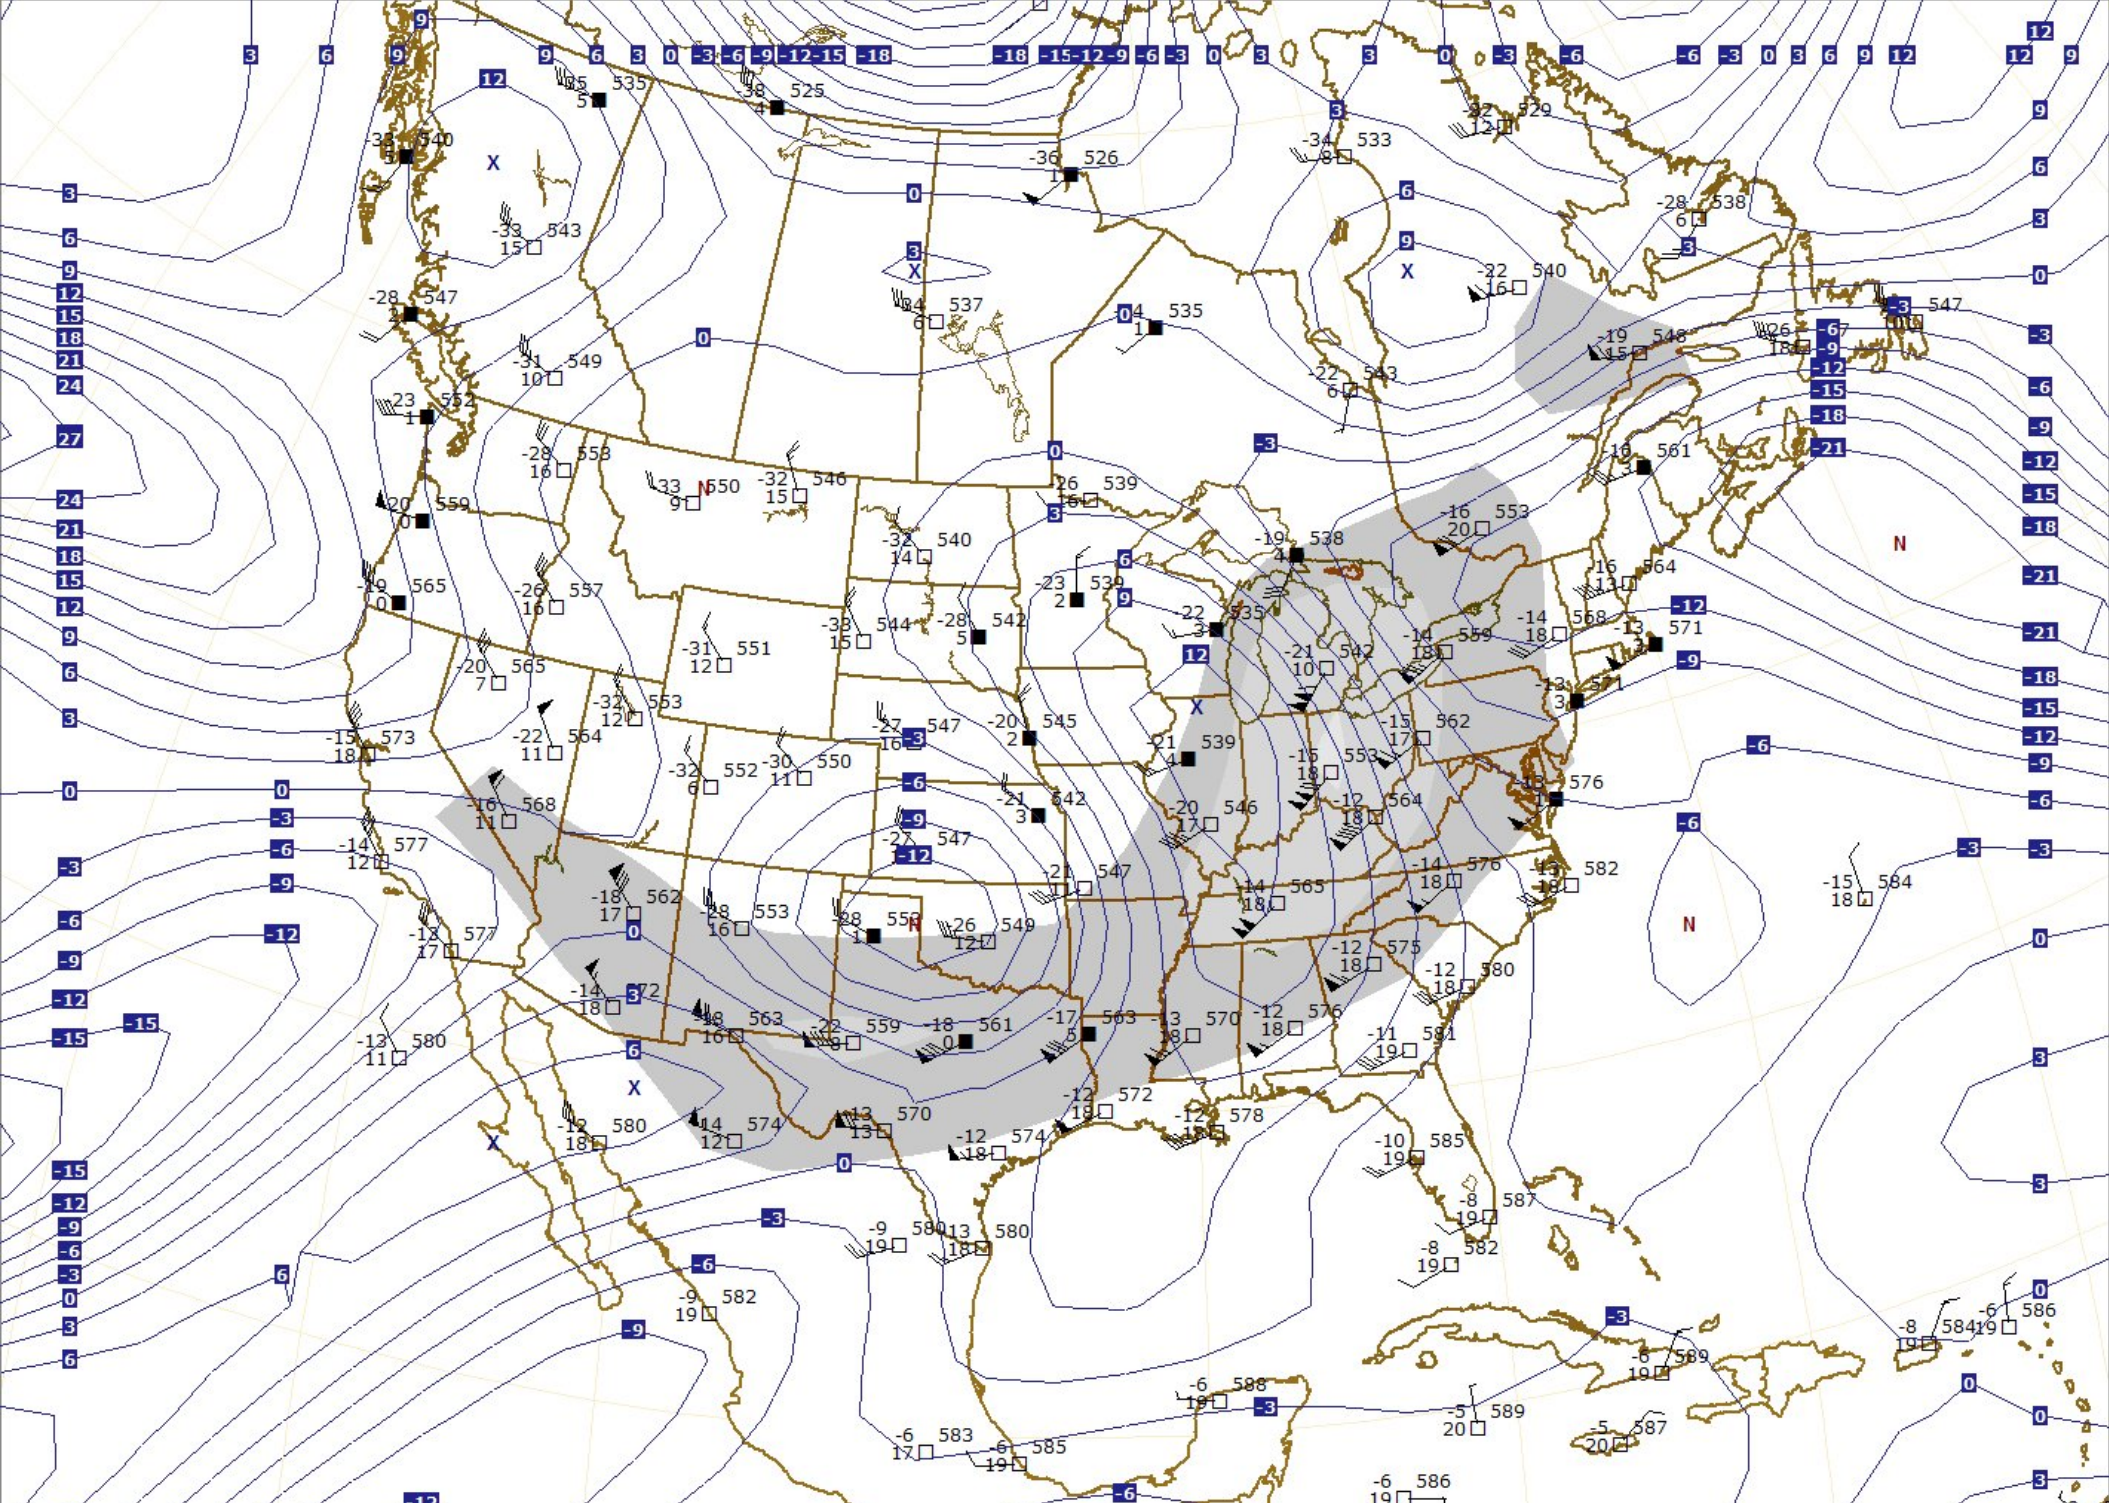

03 APRIL 1974 12z 500mb

Wind 500 MB 1150-1249Z Wed 03-Apr-74
Station Plots 500 MB 1150-1249Z Wed 03-Apr-74
Wind Speed 500 MB 1150-1249Z Wed 03-Apr-74

04 APRIL 1974 00z 500mb

Wind 500 MB 2350-0049Z Thu 04-Apr-74
Station Pts 500 MB 2350-0049Z Thu 04-Apr-74
Wind Speed 500 MB 2350-0049Z Thu 04-Apr-74

04 APRIL 1974 12z 500mb

Wind 500 MB 1150 1249Z Thu 04-Apr-74
 Station 500 MB 1150 1249Z Thu 04-Apr-74
 Wind Speed 500 MB 1150 1249Z Thu 04-Apr-74